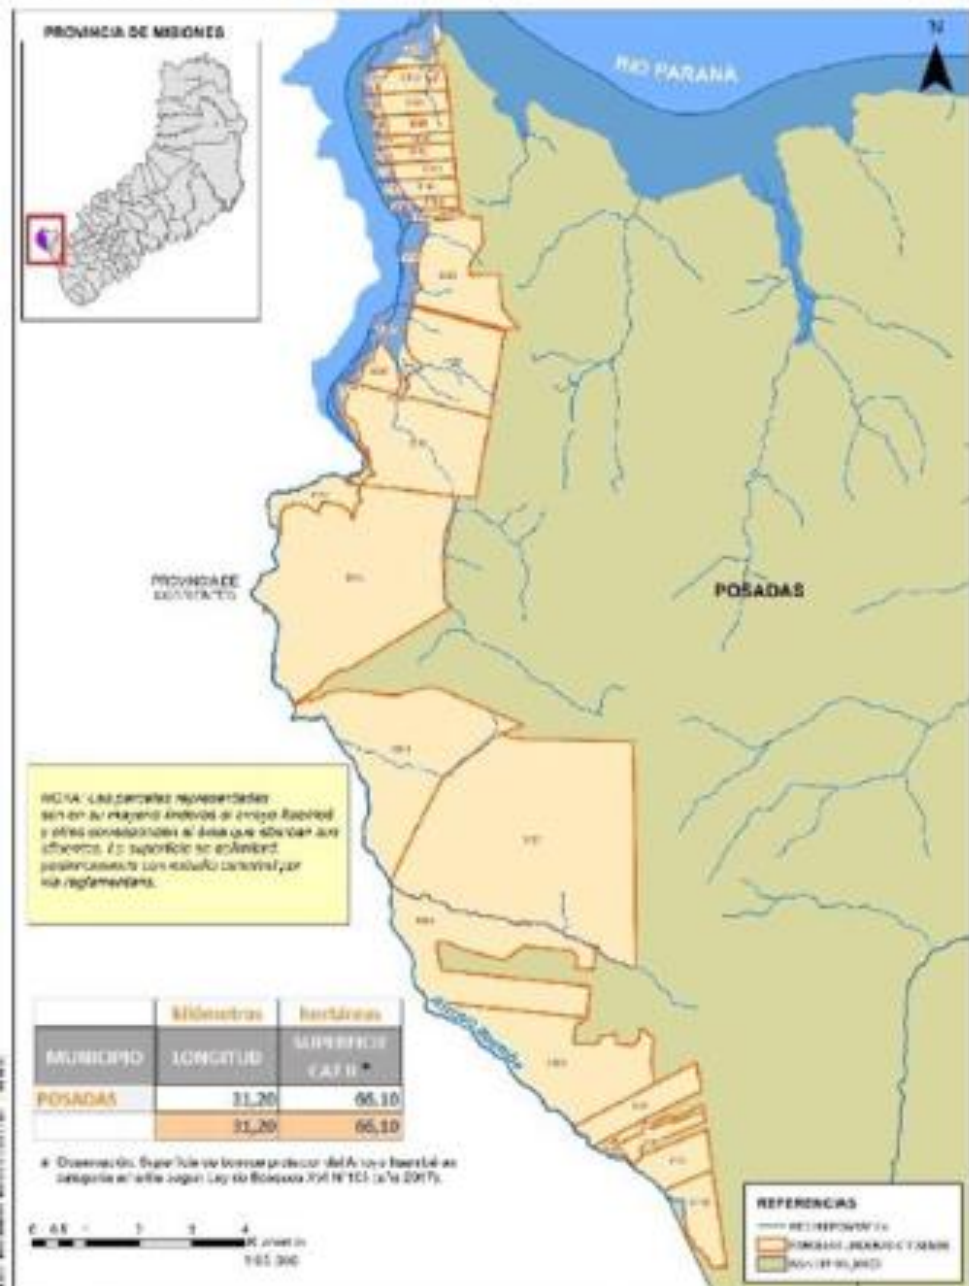

LEY XVI – N.º 160

ANEXO ÚNICO

ARROYO ITAEMBÉ Proyecto "Reserva de Usos Múltiples" MAPA N.º 4

AGUSTO 2022